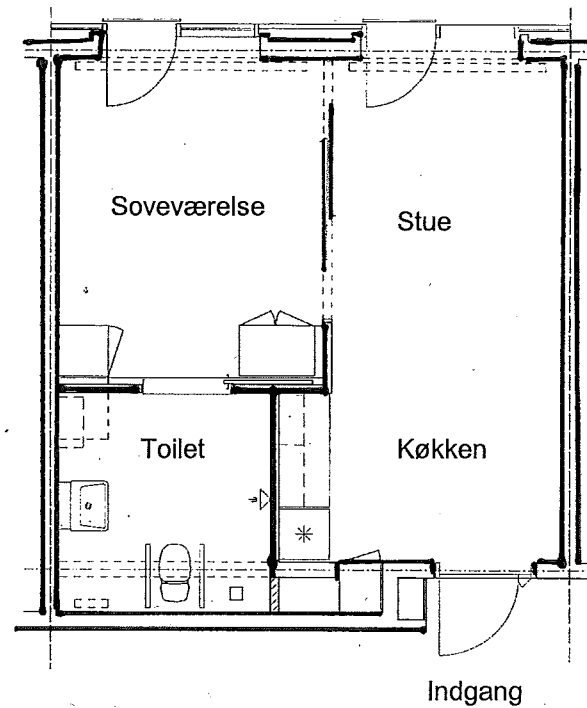

Bruttoareal: 65 m².

Nettoareal: 37 m².

Oversigtsplan for en af lejlighederne